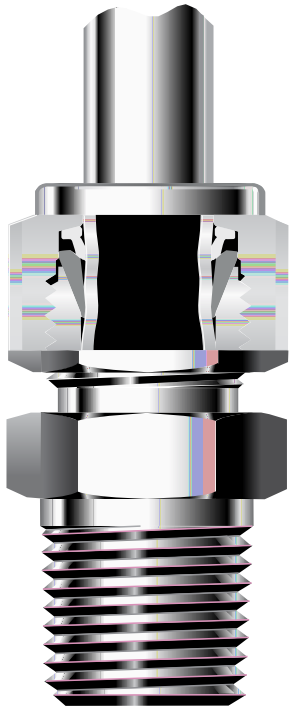

不锈钢制卡套式接

ステンレス製カーボウズ

TAINLESS BITE TYPE TUBE FITTING

卡套弯头

呼乙

W-KTL

卡套外螺纹弯头

W-KTLM

卡套

[Redacted]

[Redacted]

三通主管内螺纹卡套接头

W-KTTFT

刊

三通支管外螺纹卡套

三通支管内螺纹卡套接头