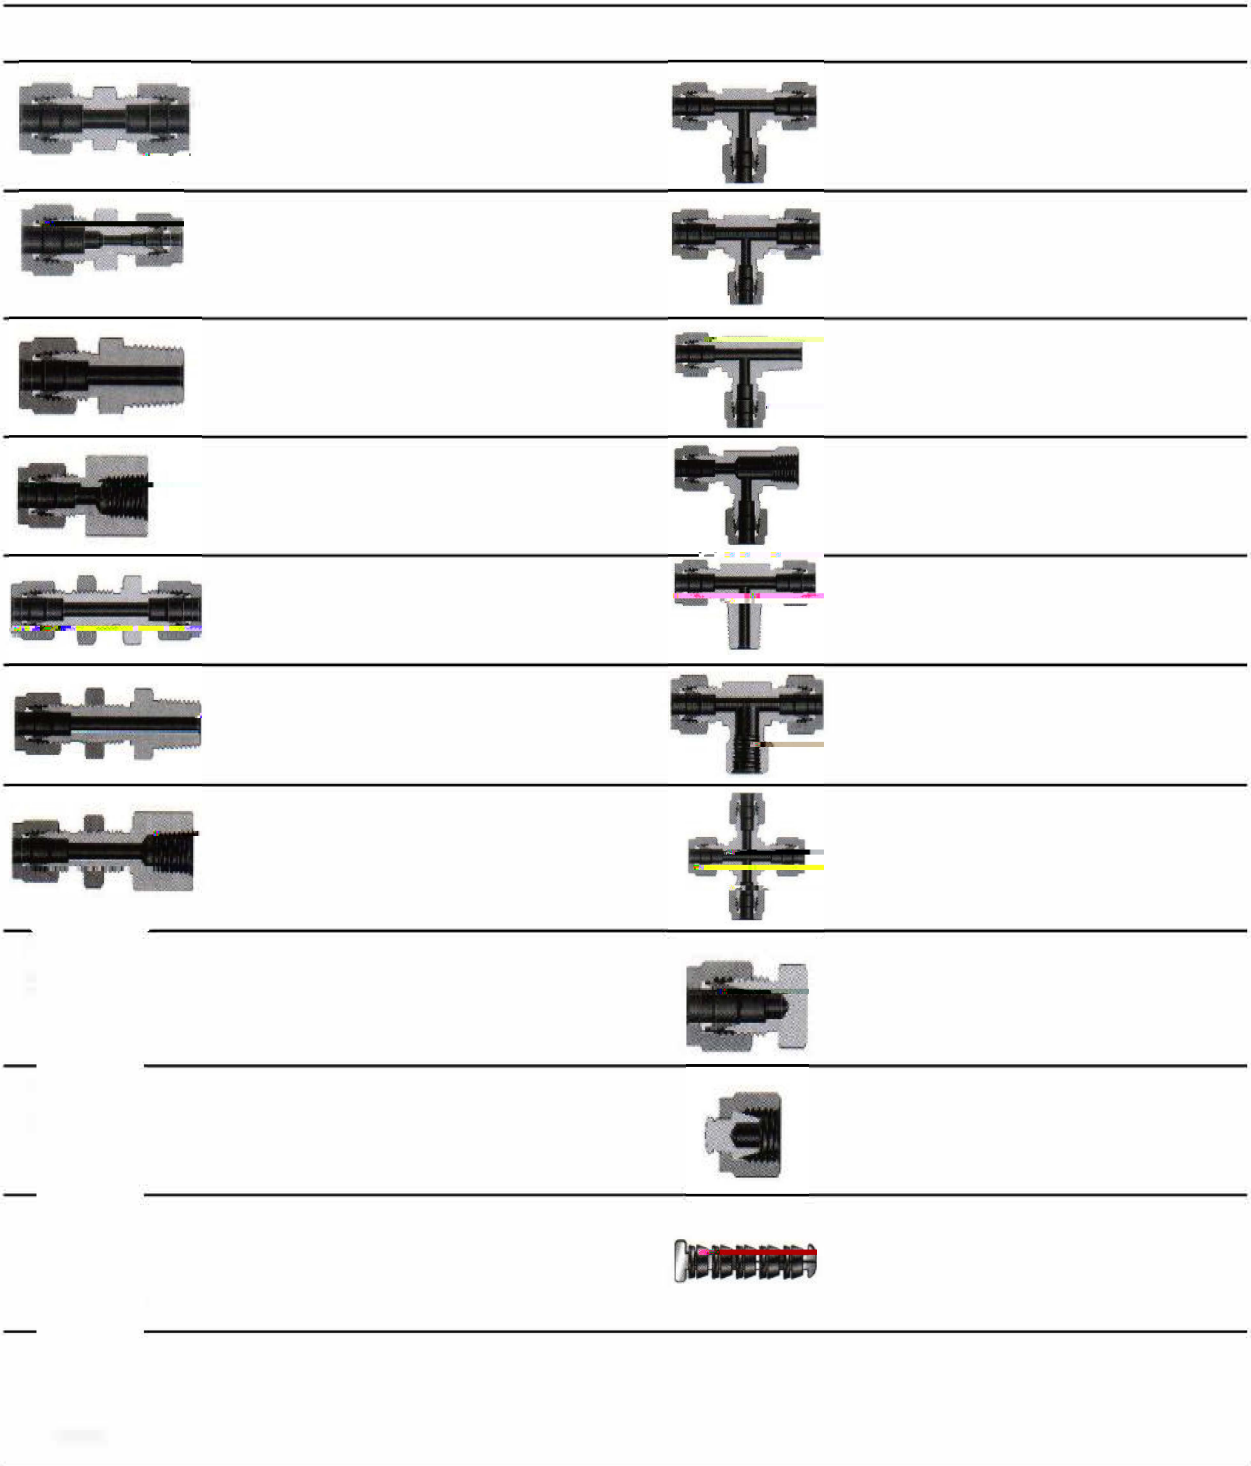

不锈钢制卡套式接

ステンレス製カーボウズ

TAINLESS BITE TYPE TUBE FITTING

卡套弯头

呼乙

W-KTL

卡套外螺纹弯头

W-KTLM

卡套

[Redacted]

[Redacted]

三通主管内螺纹卡套接头

W-KTTFT

刊

三通支管外螺纹卡套

三通支管内螺纹卡套接头